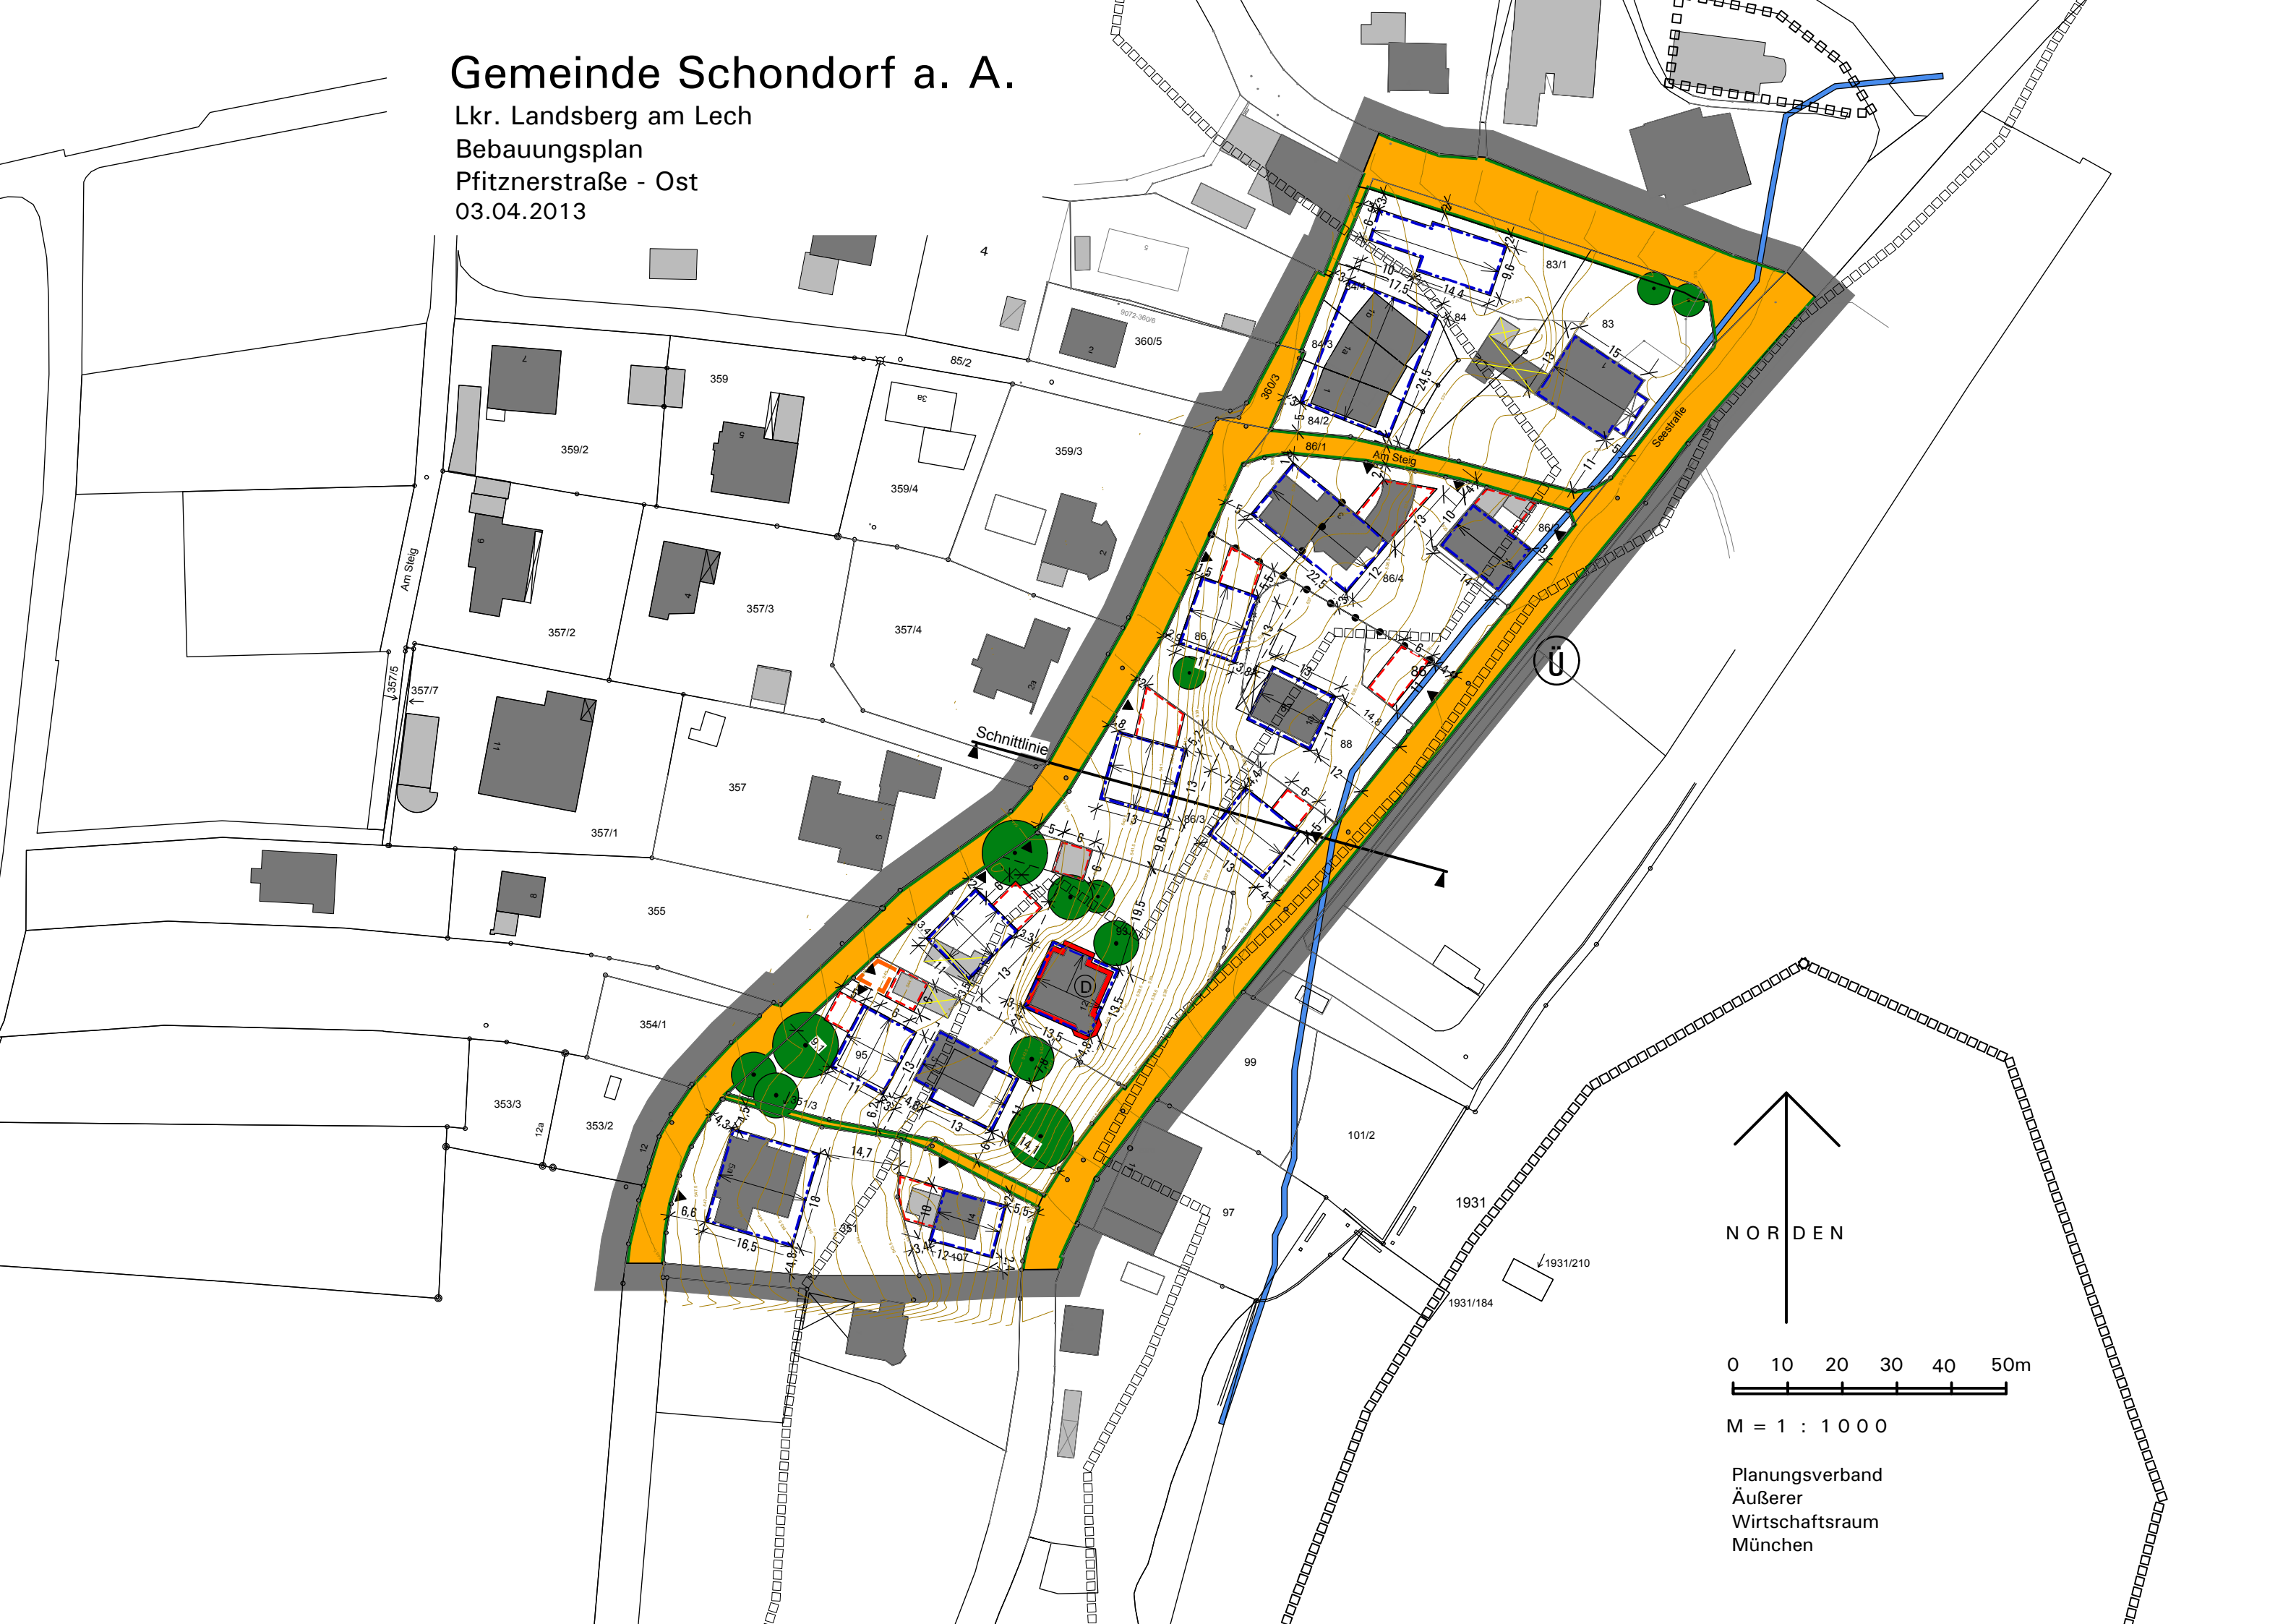

Gemeinde Schondorf a. A.

Lkr. Landsberg am Lech

Bebauungsplan

Pfitzerstraße - Ost

03.04.2013

M = 1 : 1000

Planungsverband
Äußerer
Wirtschaftsraum
München